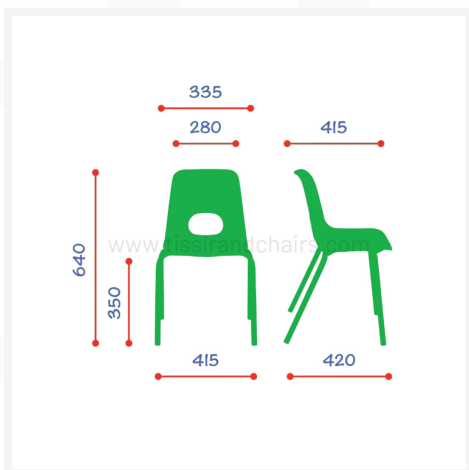

Chaise Teddy pour les écoles

- Piètement métallique Laque gris
- Rouge / Vert / Bleu / Jaune