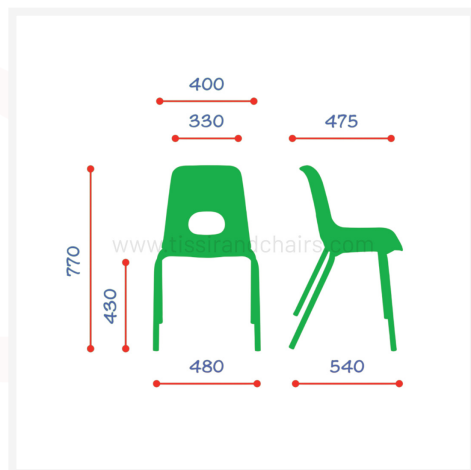

Chaise Teddy pour les écoles

- Piètement métallique Laque gris
- Rouge / Vert / Bleu / Jaune