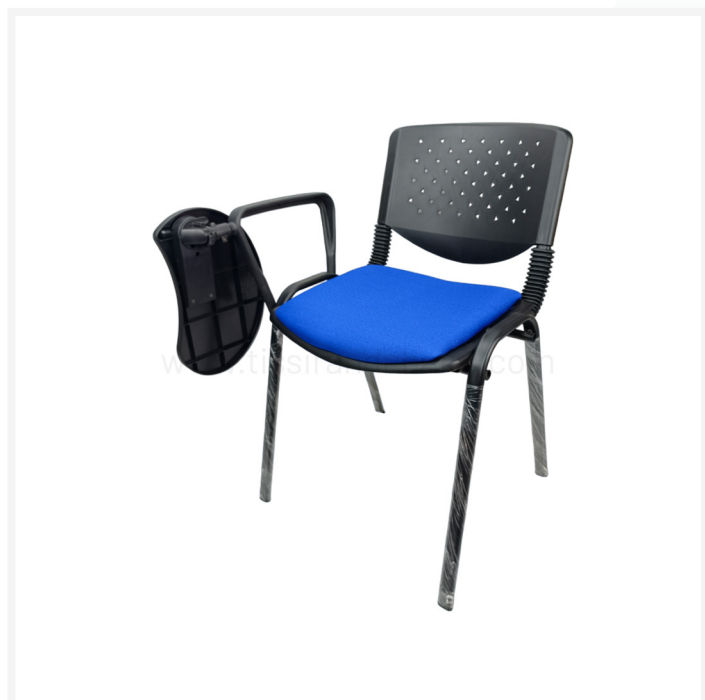

- Dossier et assise en mousse
- Tapisse en tissu avec accoudoir

Chaise Visiteur Venezia

- Chaise pour conférence ou espaces publics
- Bleu ciel / Mauve / Vert Kiwi

Chaise VICENZA

- Métallique chromé
- H 80 x P 53 x L 50cm.

Chaise Teddy pour les écoles

- Piètement métallique Laque gris
- Rouge / Vert / Bleu / Jaune

Chaise Q5 en 4 pieds

- Métal chromé
- Assise polypropylène
- Gris taupe / Noir

Chaise Q5 en 4 pieds - Tapissée

- Métal chromé
- Assise en mousse tapissée

Chaise ISO chromé

Chaise Nova ISO Visiteur

- Noir / Bleu / Gris clair / Rouge / Vert

Chaise Arora

- Noir mat
- Chaise à quatre pieds en polypropylène élégante et polyvalente.

4 pieds avec écritoire

Chaise PRISMA avec écritoire

- Structure métallique
- Epoxy Noir

Chaise VICENZA avec écritoire

- Métallique chromé
- H 80 x P 53 x L 50cm.

Chaise ISO avec écritoire

Chaise college avec écritoire tablette pivotante

- Girs taupe

4 pieds avec écritoire