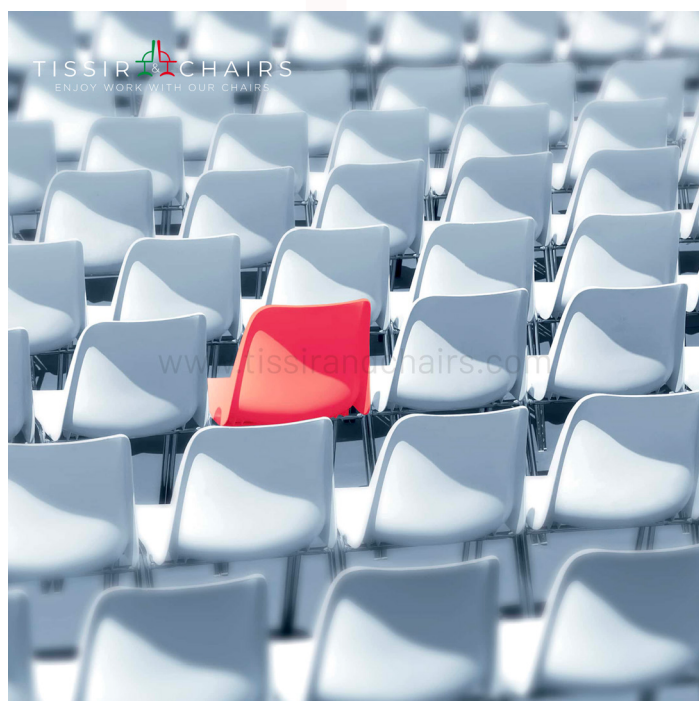

- Dossier et assise en mousse
- Tapisse en tissu avec accoudoir

Chaise Visiteur Venezia

- Chaise pour conférence ou espaces publics
- Bleu ciel / Mauve / Vert Kiwi

Chaise VICENZA

- Métallique chromé
- H 80 x P 53 x L 50cm.