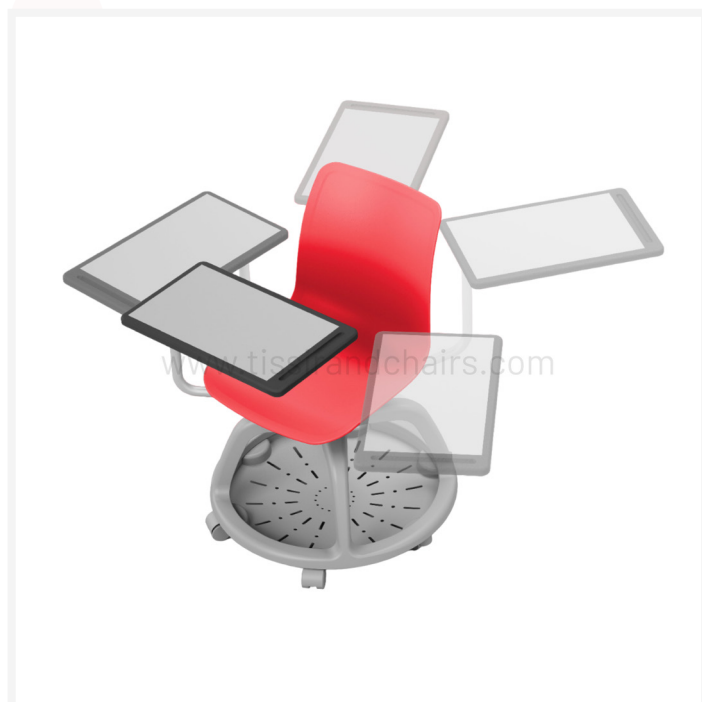

Chaise ISO chromé

Chaise Nova ISO Visiteur

- Noir / Bleu / Gris clair / Rouge / Vert

Chaise Arora

- Noir mat
- Chaise à quatre pieds en polypropylène élégante et polyvalente.

4 pieds avec écritoire

Chaise PRISMA avec écritoire

- Structure métallique
- Epoxy Noir

Chaise VICENZA avec écritoire

- Métallique chromé
- H 80 x P 53 x L 50cm.

Chaise ISO avec écritoire

Chaise college avec écritoire tablette pivotante

- Girs taupe

4 pieds avec écritoire

Chaise visiteur luge

Chaise visiteur seventyfive

- Dossier en mesh
- Assise en mousse tapissé
- Structure en luge chromé

Chaise visiteur chromé

- Dossier en mesh
- Assise en mousse tapissé
- Structure en luge chromé

A large, faint, dark blue graphic of a chair backrest is centered in the background. It features two vertical posts, a horizontal seat bar, and two curved base supports. Overlaid on the central vertical post is a red rectangular frame with a small green vertical bar inside it, and a green horizontal bar with a small notch at its center, positioned just above the seat bar.